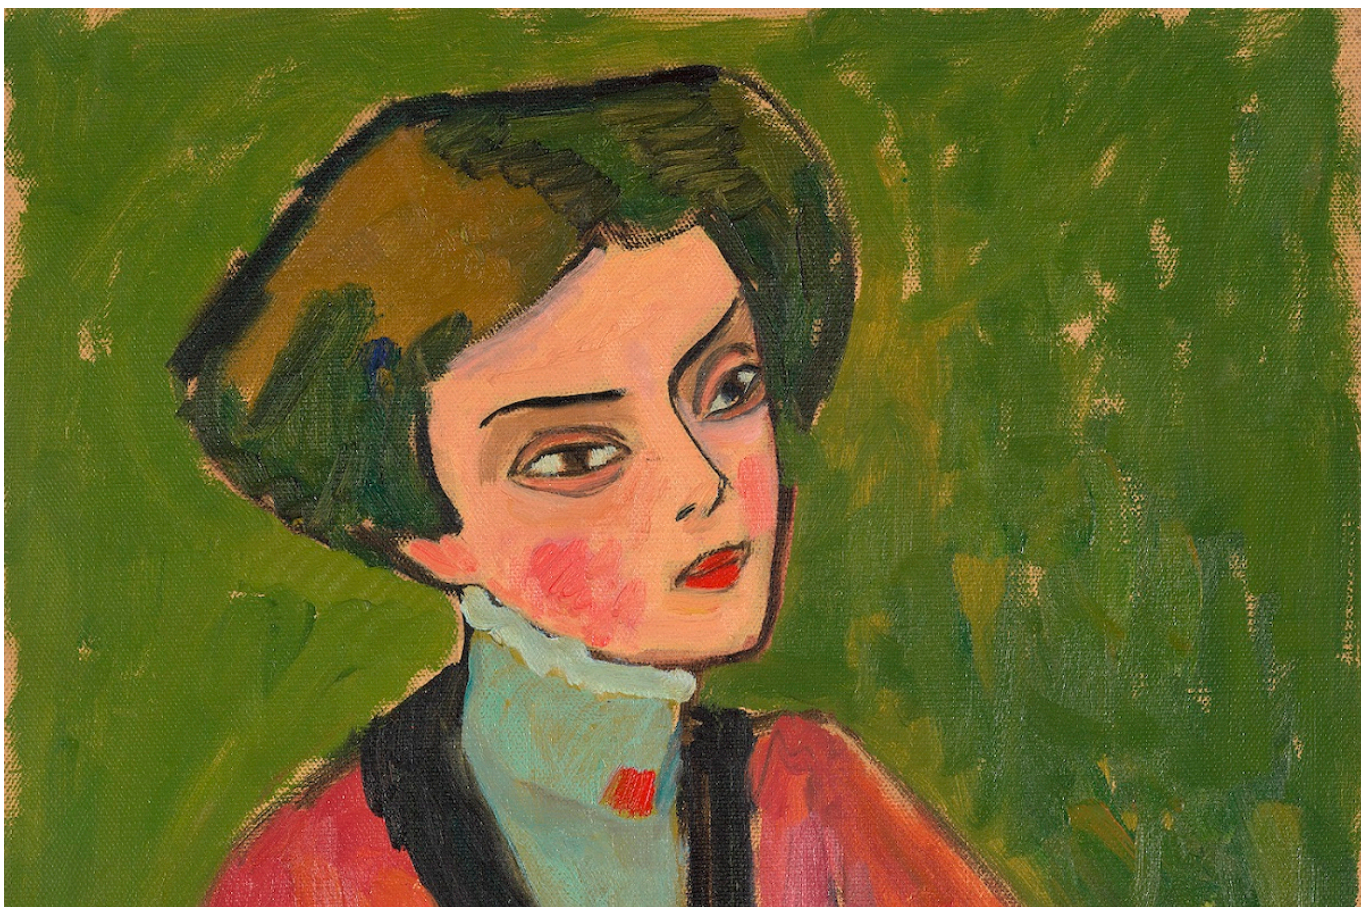

Габриэле Мюнтер

Заголовок на французском

Gabriele Münter

Город

Берн

Город на французском

Berne