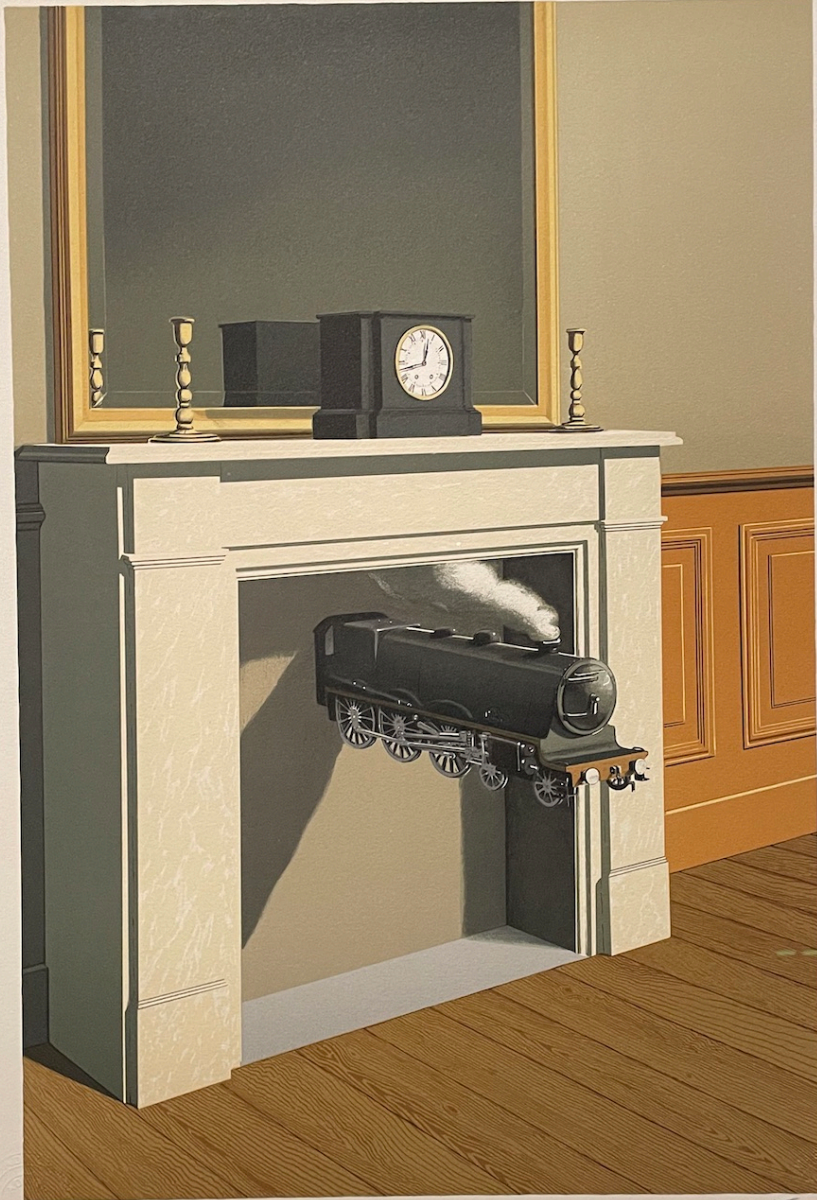

Plateforme 10

Activités
Gare de Terre-des-Fins
du 1er au 31 mai 2022

10h - 12h	Atelier de fabrication de la pâte à modeler
14h - 16h	Atelier de fabrication de la pâte à modeler
18h - 20h	Atelier de fabrication de la pâte à modeler
10h - 12h	Atelier de fabrication de la pâte à modeler
14h - 16h	Atelier de fabrication de la pâte à modeler
18h - 20h	Atelier de fabrication de la pâte à modeler
10h - 12h	Atelier de fabrication de la pâte à modeler
14h - 16h	Atelier de fabrication de la pâte à modeler
18h - 20h	Atelier de fabrication de la pâte à modeler

Robert et Raymond HAKIM présentent

JEAN
GABIN
SIMONE
SIMON

dans
un film de

JEAN RENOIR

LA BÊTE HUMAINE

d'après l'œuvre

d'EMILE ZOLA

Fernand LEDOUX
Blanchette BRUNOY
et CARETTE

ADOLPH BRAUN
Genève, 1812-18
et ATILES BRUN &
Pantorino Viaduct
de Thurgovie, 1870
Genève 1870-1871. In
Photographie de A.
des Göttingen/Genève
Genève photograph
Genève sur papier
Collection Photo 87

4 EMBARQUEMENT
IMMEDIAT