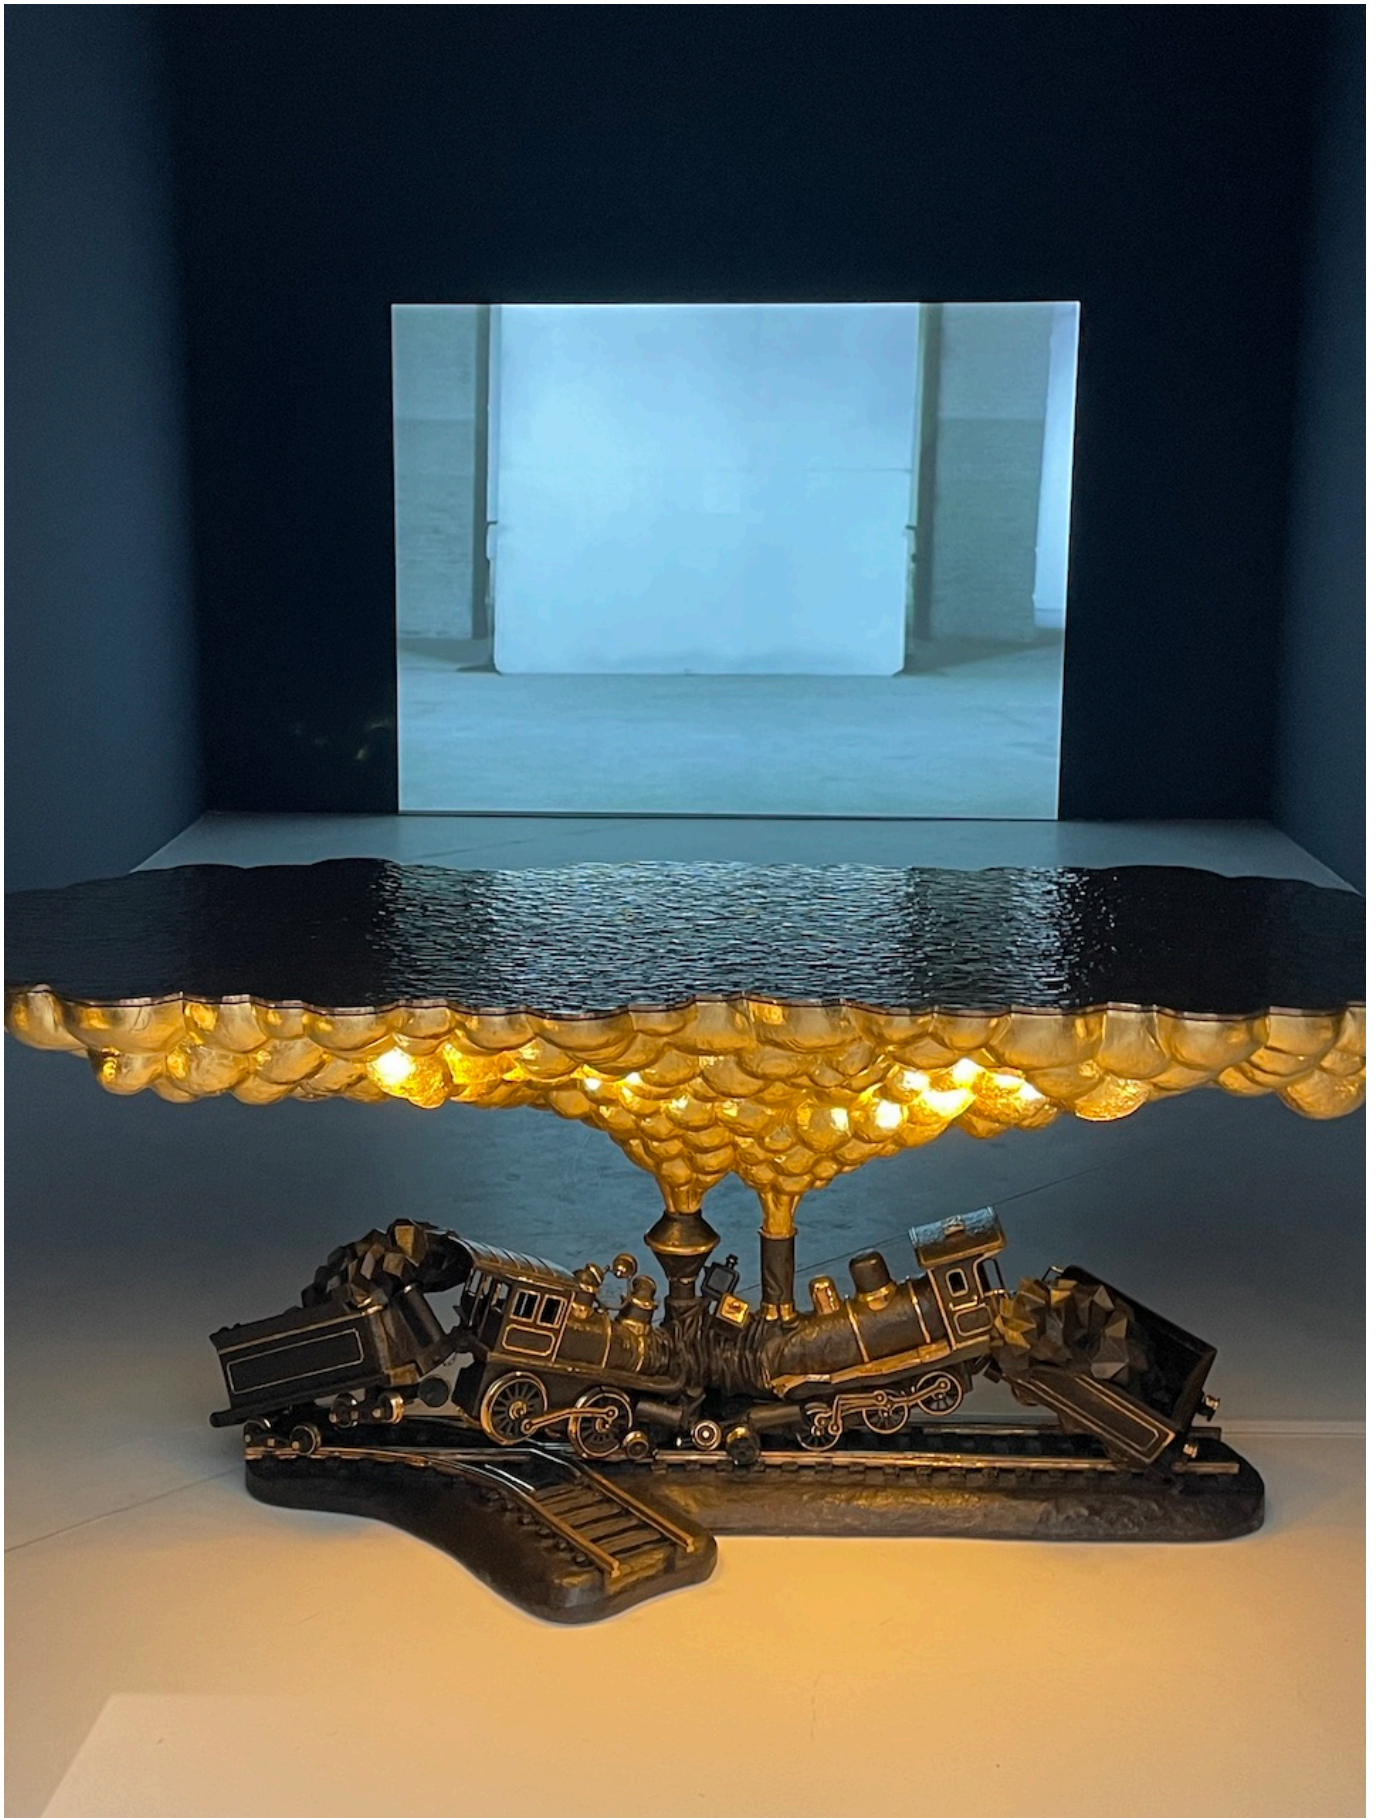

Plateforme 10

Activités
Gare de Terre-des-Fins
du 1er au 31 mai 2022

10h - 12h	Atelier de fabrication de la pâte à modeler
14h - 16h	Atelier de fabrication de la pâte à modeler
18h - 20h	Atelier de fabrication de la pâte à modeler
10h - 12h	Atelier de fabrication de la pâte à modeler
14h - 16h	Atelier de fabrication de la pâte à modeler
18h - 20h	Atelier de fabrication de la pâte à modeler
10h - 12h	Atelier de fabrication de la pâte à modeler
14h - 16h	Atelier de fabrication de la pâte à modeler
18h - 20h	Atelier de fabrication de la pâte à modeler

Robert et Raymond HAKIM présentent

JEAN
GABIN
SIMONE
SIMON

dans
un film de

JEAN RENOIR

LA BÊTE HUMAINE

d'après l'œuvre

d'EMILE ZOLA

Fernand LEDOUX
Blanchette BRUNOY
et CARETTE

SHANGHAI EXPRESS

MARLENE
DIETRICH · *un film de* JOSEPH VON
STERNBERG

CINE
CLASSIC

GOTTHARDBAHN

Pantorino Viaduct

(im Bau)

Photographie von Ad. Braun & C. Dornack, Thurg.

ADOLPH BRAUN
Genève, 1812-18
et ATILES BRUN
Domest/Paw/O
München/Genève
Genève für die
5. Maschinenfabrik
des Valais Photo
Anstalt der G.
Genève photograph
zu verkaufen
Ebenfalls auf jeder
Collection Photo