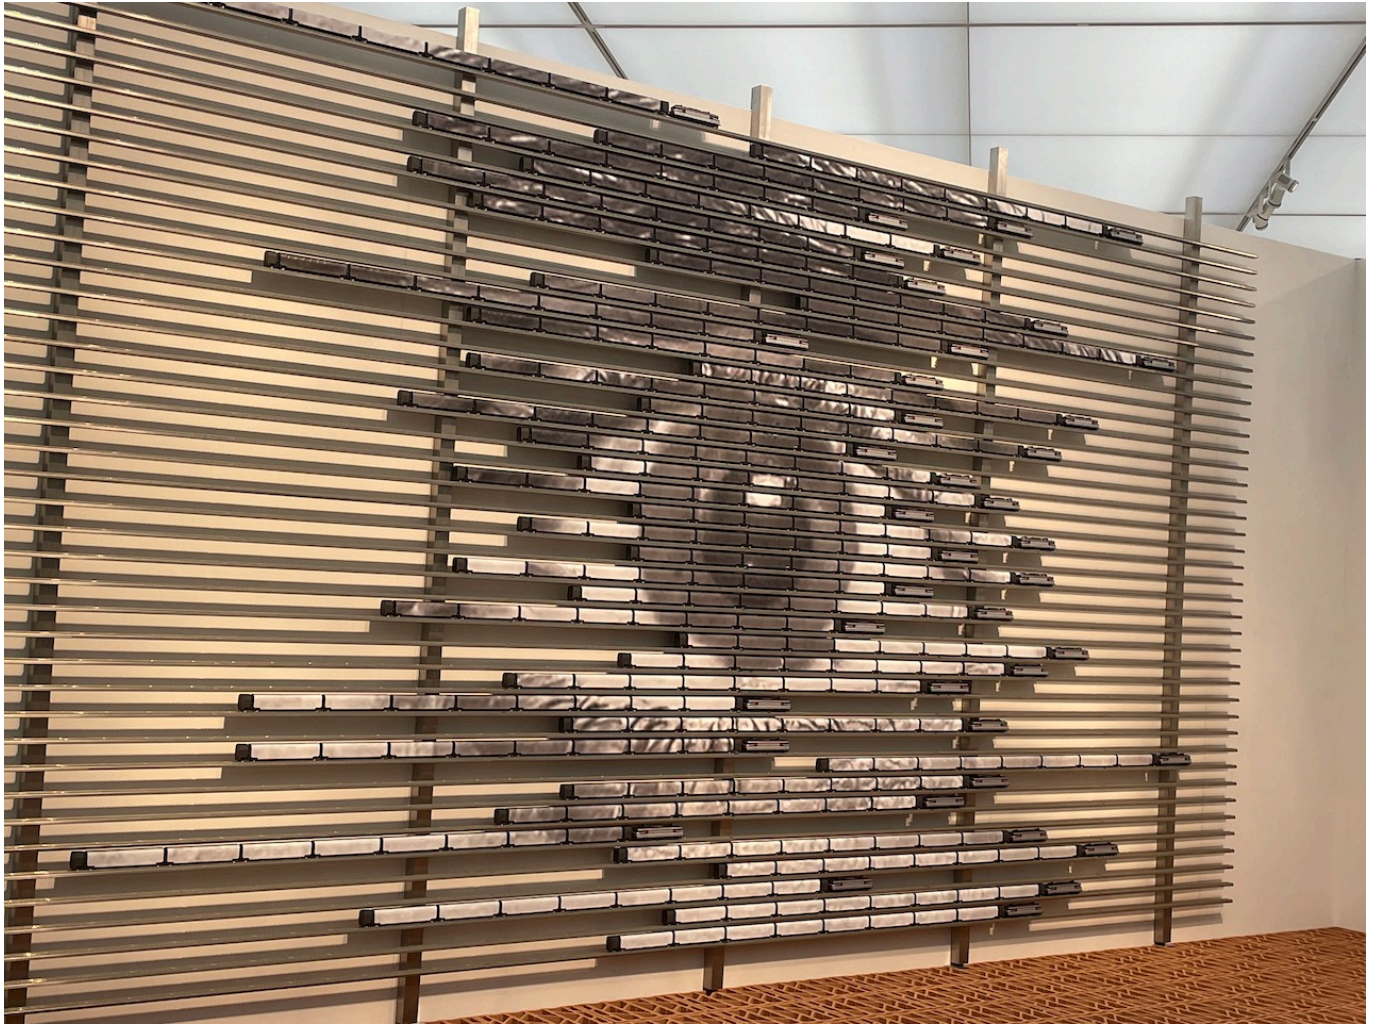

Plateforme 10

Activités
Gare de Terre-des-Fins
du 1er au 31 mai 2022

10h - 12h	Atelier de fabrication de la pâte à modeler
14h - 16h	Atelier de fabrication de la pâte à modeler
18h - 20h	Atelier de fabrication de la pâte à modeler
10h - 12h	Atelier de fabrication de la pâte à modeler
14h - 16h	Atelier de fabrication de la pâte à modeler
18h - 20h	Atelier de fabrication de la pâte à modeler
10h - 12h	Atelier de fabrication de la pâte à modeler
14h - 16h	Atelier de fabrication de la pâte à modeler
18h - 20h	Atelier de fabrication de la pâte à modeler

Robert et Raymond HAKIM présentent

JEAN
GABIN
SIMONE
SIMON

dans
un film de

JEAN RENOIR

LA BÊTE HUMAINE

d'après l'œuvre

d'EMILE ZOLA

Fernand LEDOUX
Blanchette BRUNOY
et CARETTE

SHANGHAI EXPRESS

MARLENE
DIETRICH · *un film de* JOSEPH VON
STERNBERG

CINE
CLASSIC

GOTTHARDBAHN

Pantorino Viaduct

(im Bau)

Photographie von Ad. Braun & C. Dornack, Thurg.

ADOLPH BRAUN
Genève, 1812-18
et ATILES BRUN
Domest/Paw/O
München/Genève
Genève für die
5. Maschinenfabrik
des Valais Photo
Anstalt der G.
Genève photograph
zu verkaufen
Ebenfalls auf jeder
Collection Photo

ADOLPH BRAUN
Genève, 1812-18
et ATILES BRUN &
Pantorino Viaduct
de Thurgovie, 1870
Genève 1870-1871. In
Photographie de A.
des Göttingen/Genève
Genève photograph
Genève sur papier
Collection Photo 87

4 EMBARQUEMENT
IMMEDIAT