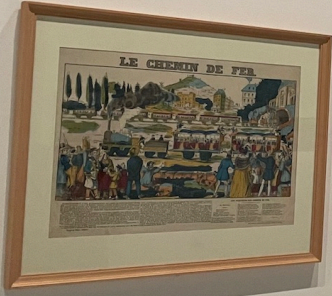

4 EMBARQUEMENT
IMMEDIAT