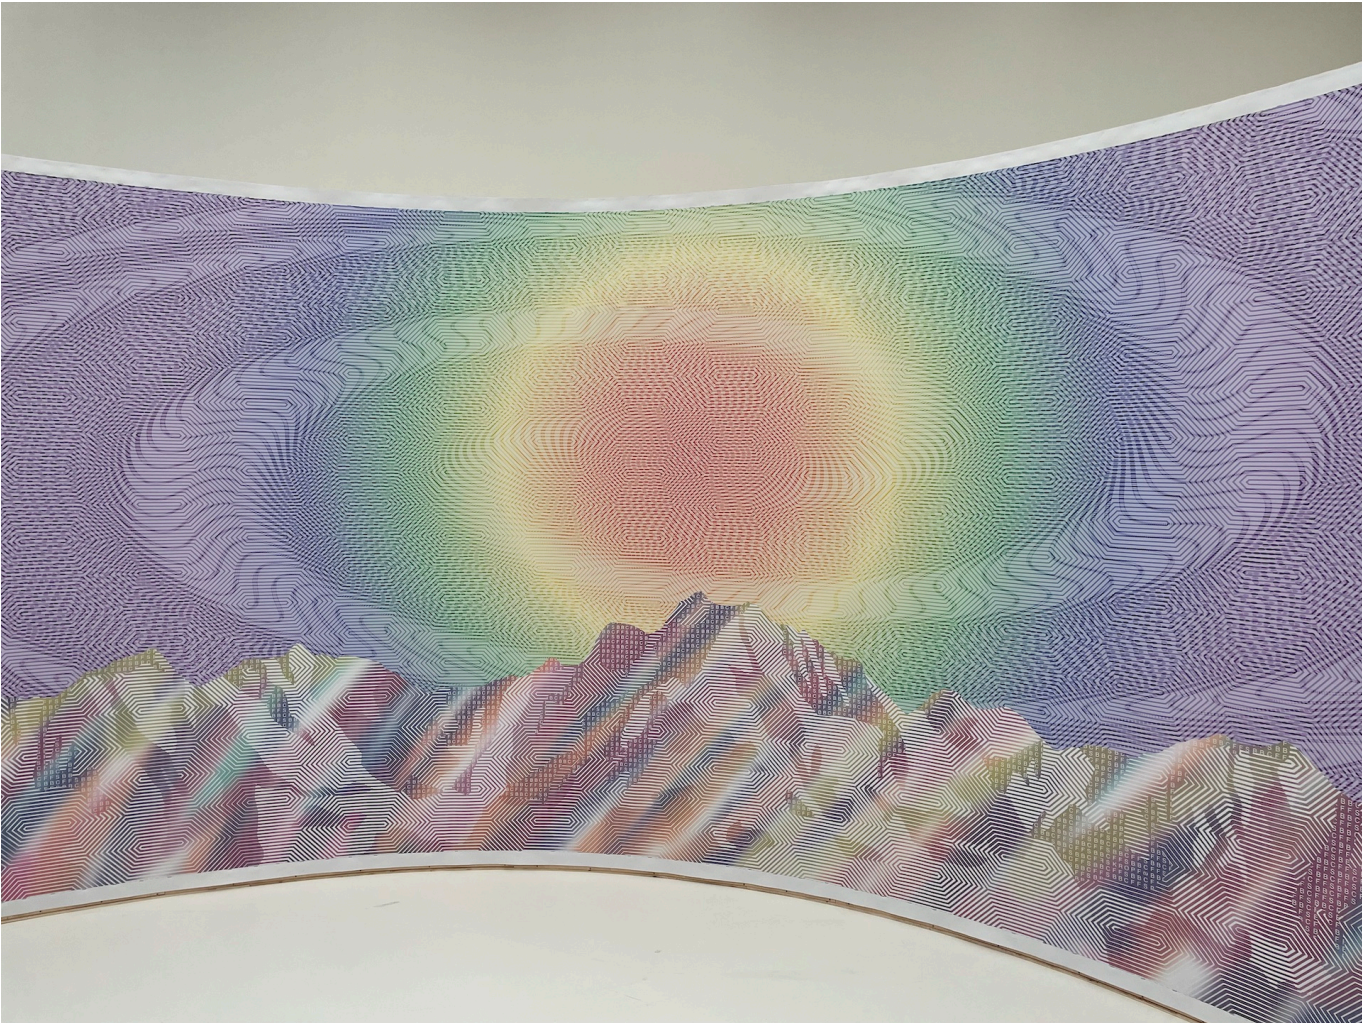

Plateforme 10

Activités
Gare de Terre-des-Fins
du 1er au 31 mai 2022

10h - 12h	Atelier de fabrication de la pâte à modeler
14h - 16h	Atelier de fabrication de la pâte à modeler
18h - 20h	Atelier de fabrication de la pâte à modeler
10h - 12h	Atelier de fabrication de la pâte à modeler
14h - 16h	Atelier de fabrication de la pâte à modeler
18h - 20h	Atelier de fabrication de la pâte à modeler
10h - 12h	Atelier de fabrication de la pâte à modeler
14h - 16h	Atelier de fabrication de la pâte à modeler
18h - 20h	Atelier de fabrication de la pâte à modeler

Robert et Raymond HAKIM présentent

JEAN
GABIN
SIMONE
SIMON

dans
un film de

JEAN RENOIR

LA BÊTE HUMAINE

d'après l'œuvre

d'EMILE ZOLA

Fernand LEDOUX
Blanchette BRUNOY
et CARETTE

SHANGHAI EXPRESS

MARLENE
DIETRICH · *un film de* JOSEPH VON
STERNBERG

CINE
CLASSIC

GOTTHARDBAHN

Pantorino Viaduct

(im Bau)

Photographie von Ad. Braun & C. Dornack, Thurg.

ADOLPH BRAUN
Genève, 1812-18
et ATILES BRUN
Domest/Paw/O
München/Genève
Genève für die
5. Maschinenfabrik
des Valais Photo
Anstalt der G.
Genève photograph
zu verkaufen
Ebenfalls auf jeder
Collection Photo

ADOLPH BRAUN
Genève, 1812-18
et ATILES BRUN &
Pantorino Viaduct
de Thurgovie, 1870
Genève 1870-1871. In
Photographie de A.
des Göttingen/Genève
Genève photograph
Genève sur papier
Collection Photo 87

4 EMBARQUEMENT
IMMEDIAT