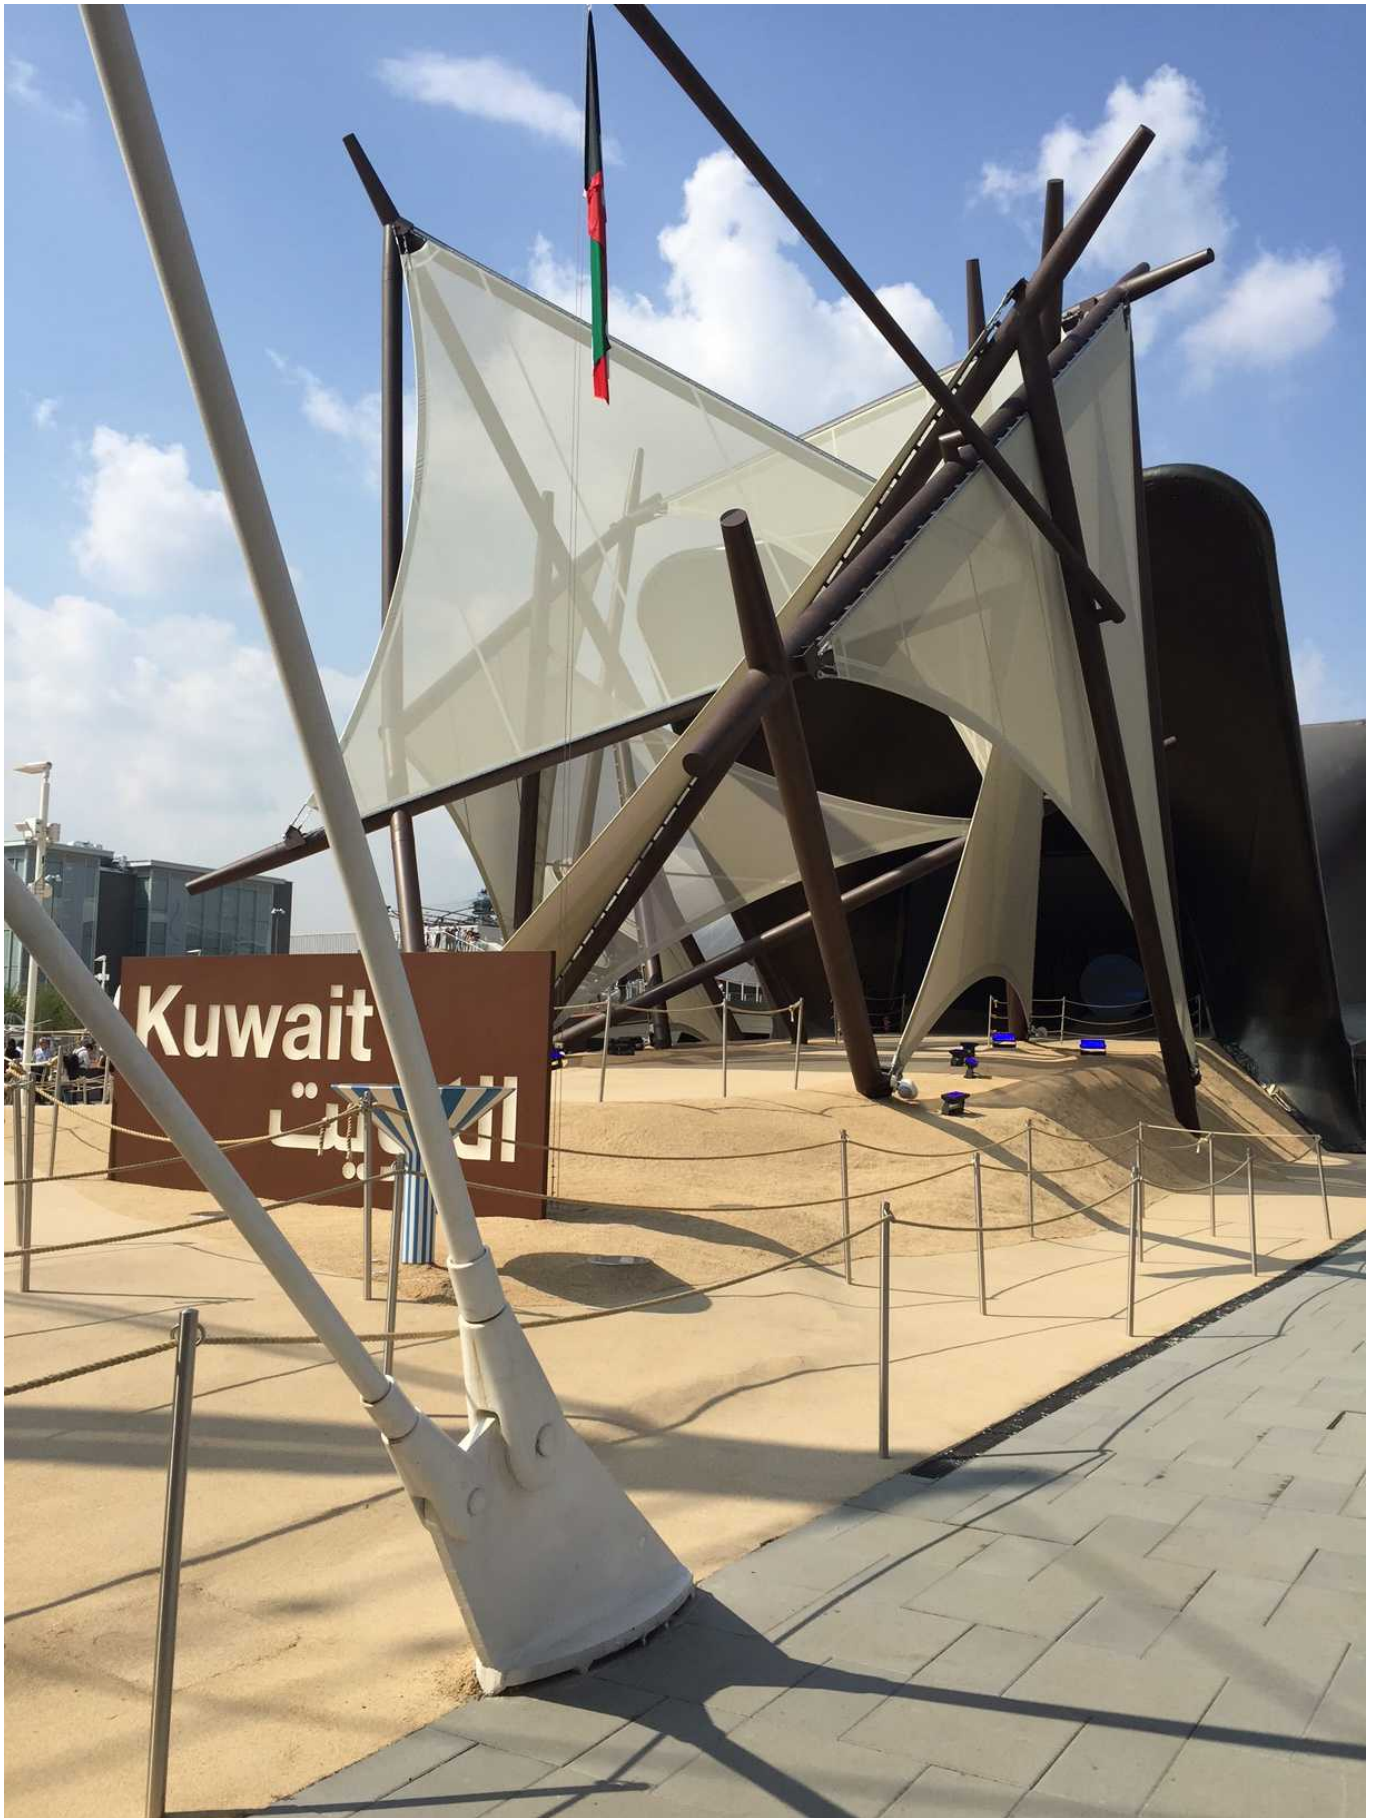

LET'S MOVE FOR A BETTER WORLD

MYRUN TECHNOGYM®

TECHNOGYM®

По приглашению правительства кантона Базель-городской мы побывали на проходящей в Милане Всемирной выставке Экспо-2015. Заодно заехали и в Венецию на биеннале. Сравнение этих двух крупнейших мероприятий дало новые впечатления и пищу для размышлений, с которыми мы поделились в репортаже. А сейчас предлагаем вашему вниманию несколько картинок, в статью не поместившихся.