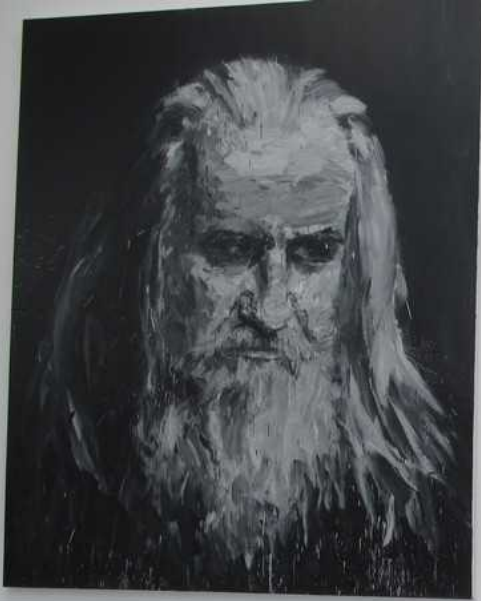

0800 heure de PARIS 30.12.73
INFORMATIONS 1007K
et calculant dans le Morbihan Rentes d'urgence
PROCHE-ORIENT PAIX GUERRE
skylab. Kaitouche. Depot de carburant
TELEGRAMME: UNCE de GRANDINOUR
Reboisier sup. Place = un CM le de veru
REPRESSION: CALME DANS LES RUES
CONFIANCE Methode Realite
AUTORITE Fermite = Cernence
droit de l'homme -> nouvelle coope a F. O.
SPORT Hockey sur glace champion battu le 20
Organisation ECONOMIE RASSURE Pille
restreint d'efficace - 27 100 90% OR en hausse
HOLDUP Veolette cornu POMPIERS
Ocarinale ~~de~~ TEMPS GRIS
Pistole Reduite a 5 cm GRAD. 1000 gms 1.100 gms 1.100 gms
PROCHAIN INFORMATION 10. M