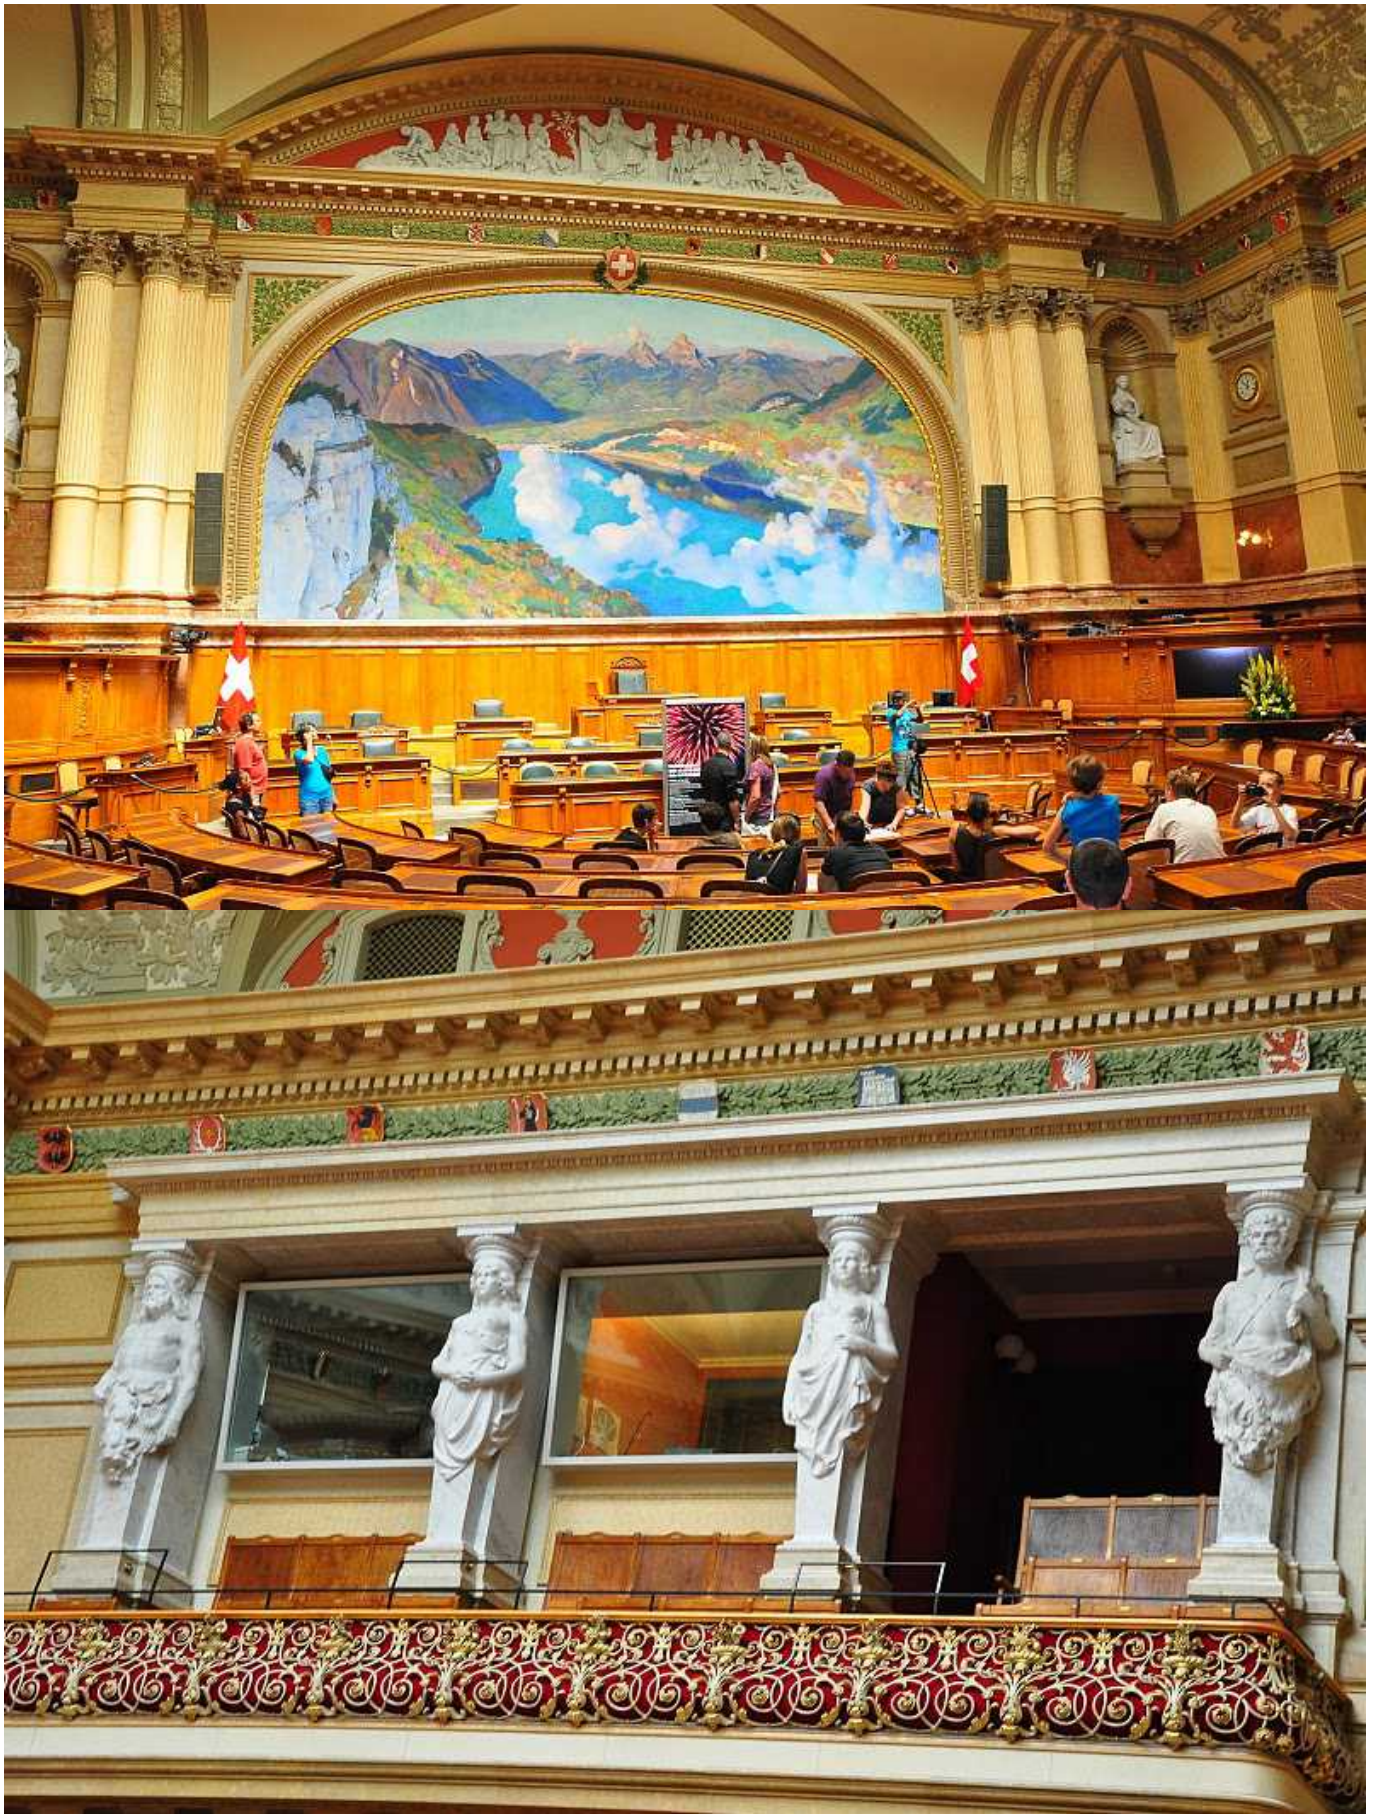

Федеральный дворец в Берне

16

Sozialdemokratische Fraktion
Groupe socialiste
Gruppo socialista
Fracziun socialdemocratica

Здание, из которого швейцарское правительство управляет страной - в фотообъективе нашего корреспондента Елены Джетпыспаевой.