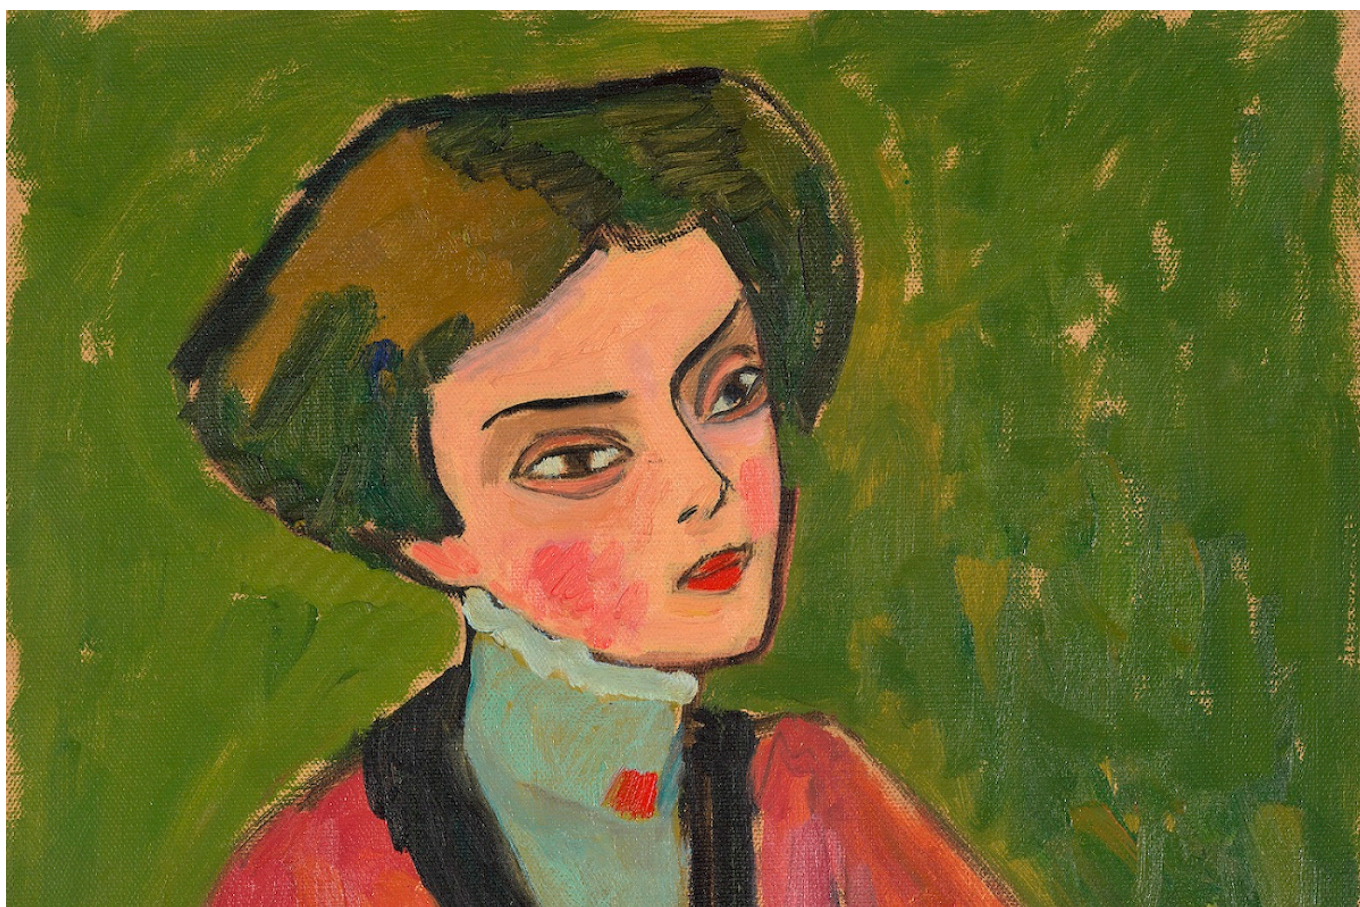

Габриэле Мюнтер

Заголовок на французском

Gabriele Münter

Город

Берн

Город на французском

Berne