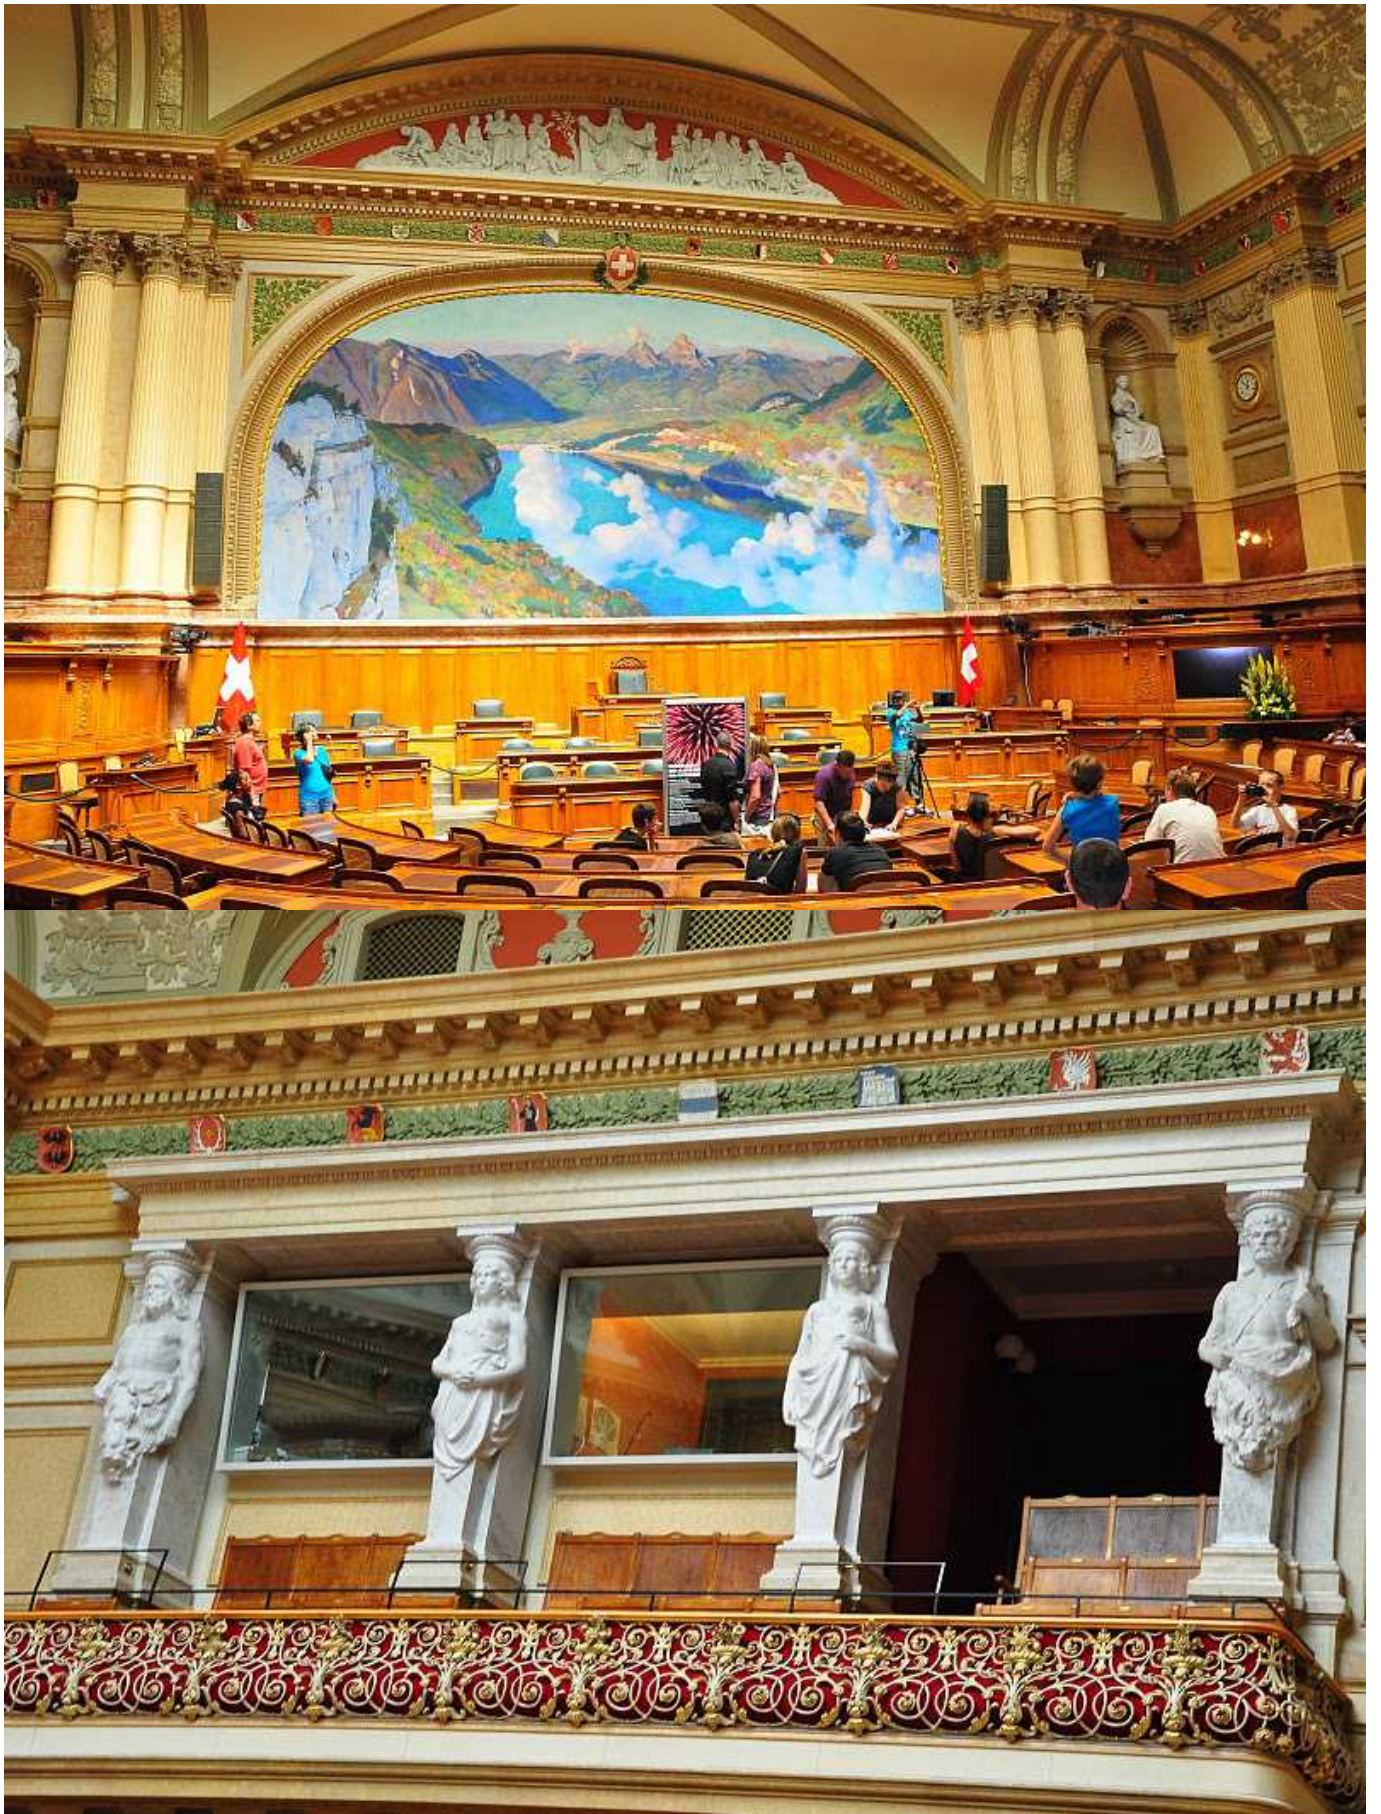

## Федеральный дворец в Берне

# 16

Sozialdemokratische Fraktion  
Groupe socialiste  
Gruppo socialista  
Fracziun socialdemocratica

Здание, из которого швейцарское правительство управляет страной - в фотообъективе нашего корреспондента Елены Джетпыспаевой.